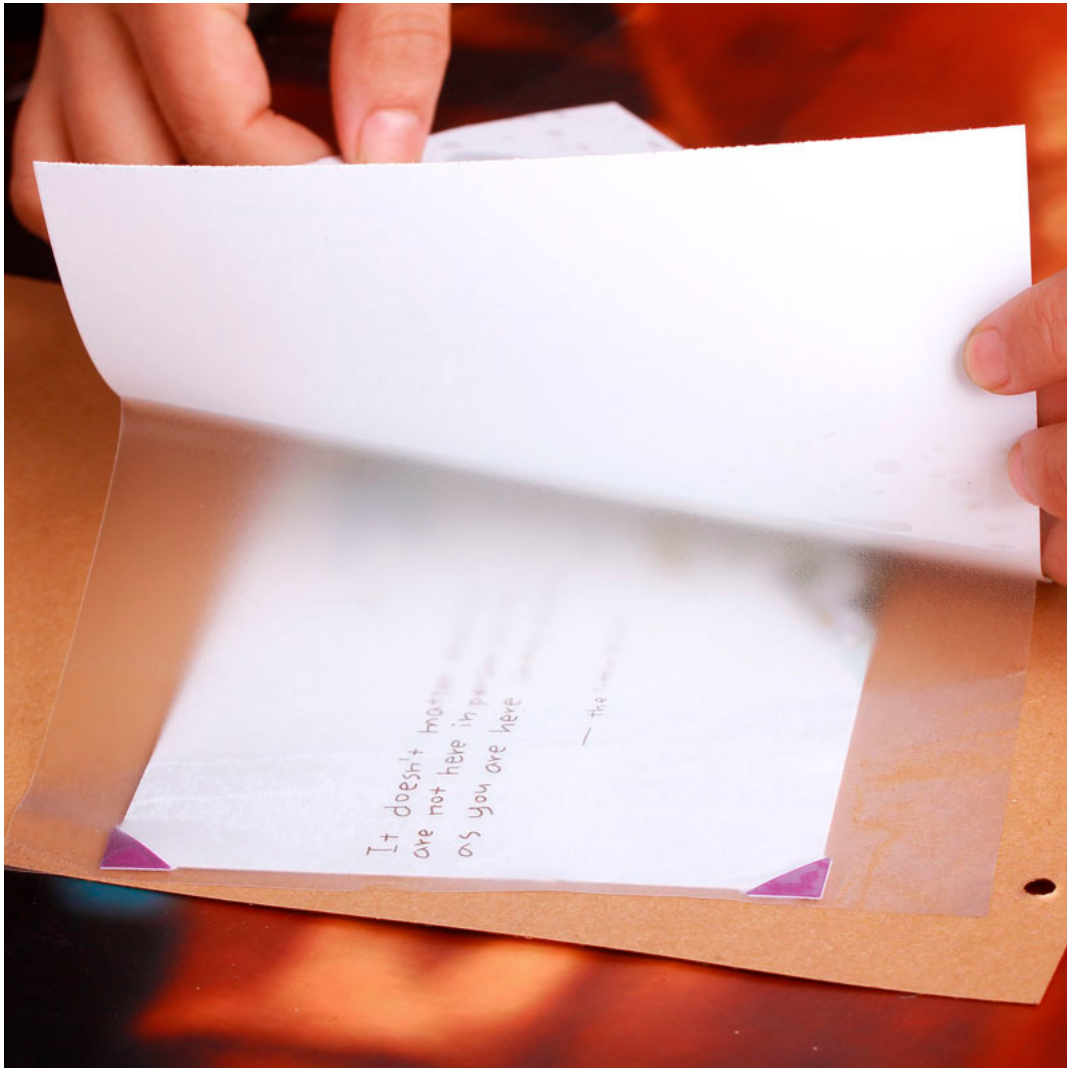

**LAMINADO ARPLUS BRILLANTE DE 1.82X50MTS**

**Formato:** 1.82\*50mts  
**Material:** vinilo adhesivo  
**Packing:** Tubo rígido  
**Descripción:**

**Especificaciones Técnicas:**

<b>Sustrato</b>	Laminado Brillante
<b>Formato</b>	1.82*50mts
<b>Color</b>	Transparente
<b>Peso</b>	kg
<b>Acabado</b>	Brillante
<b>Packing</b>	1piezas (...x...x...cms) ...kg