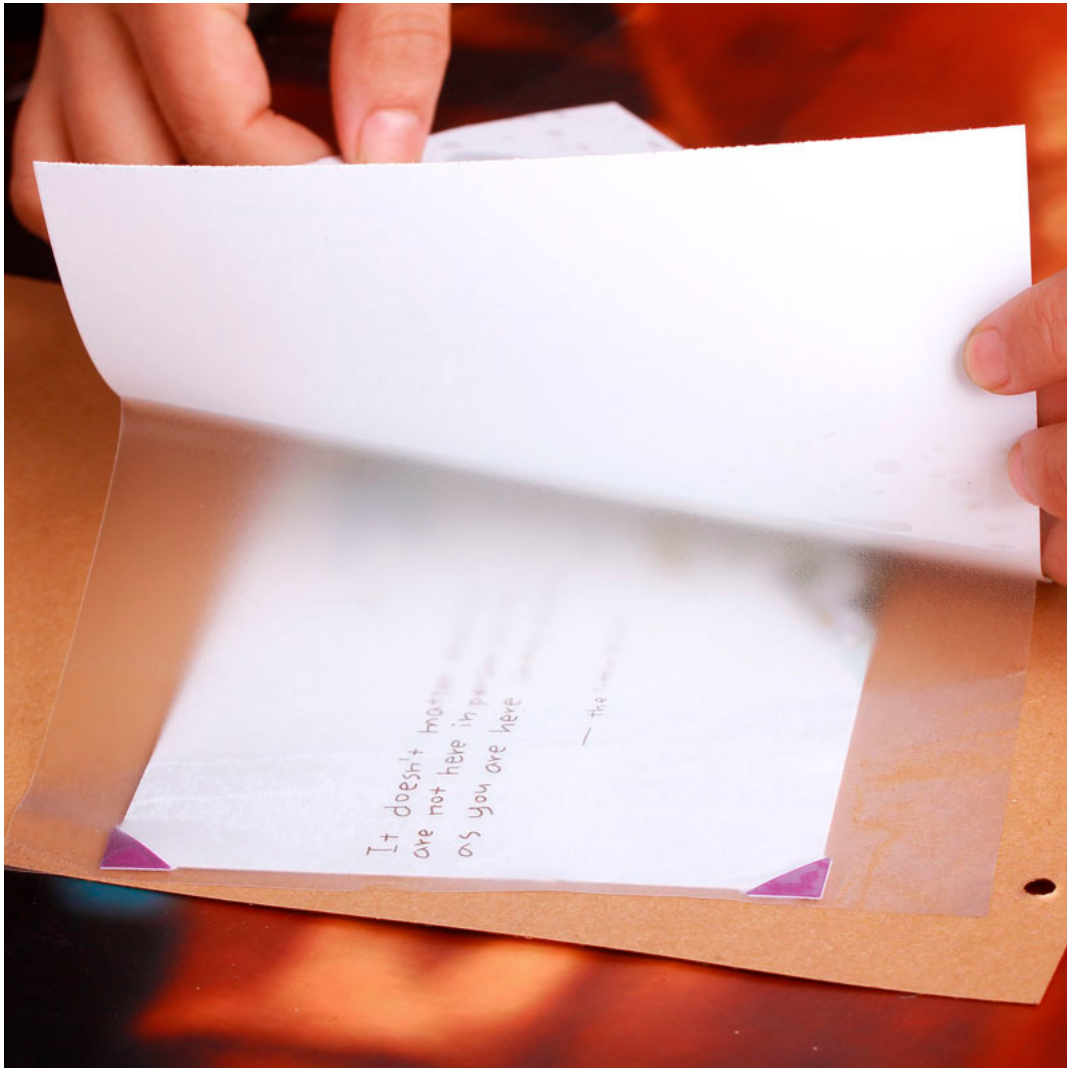

LAMINADO ARPLUS BRILLANTE DE 1.37X50MTS

Formato: 1.37*50mts
Material: vinilo adhesivo
Packing: Tubo rígido
Descripción:

Especificaciones Técnicas:

Sustrato	Laminado Brillante
Formato	1.37*50mts
Color	Transparente
Peso	kg
Acabado	Brillante
Packing	1piezas (...x...x...cms) ...kg