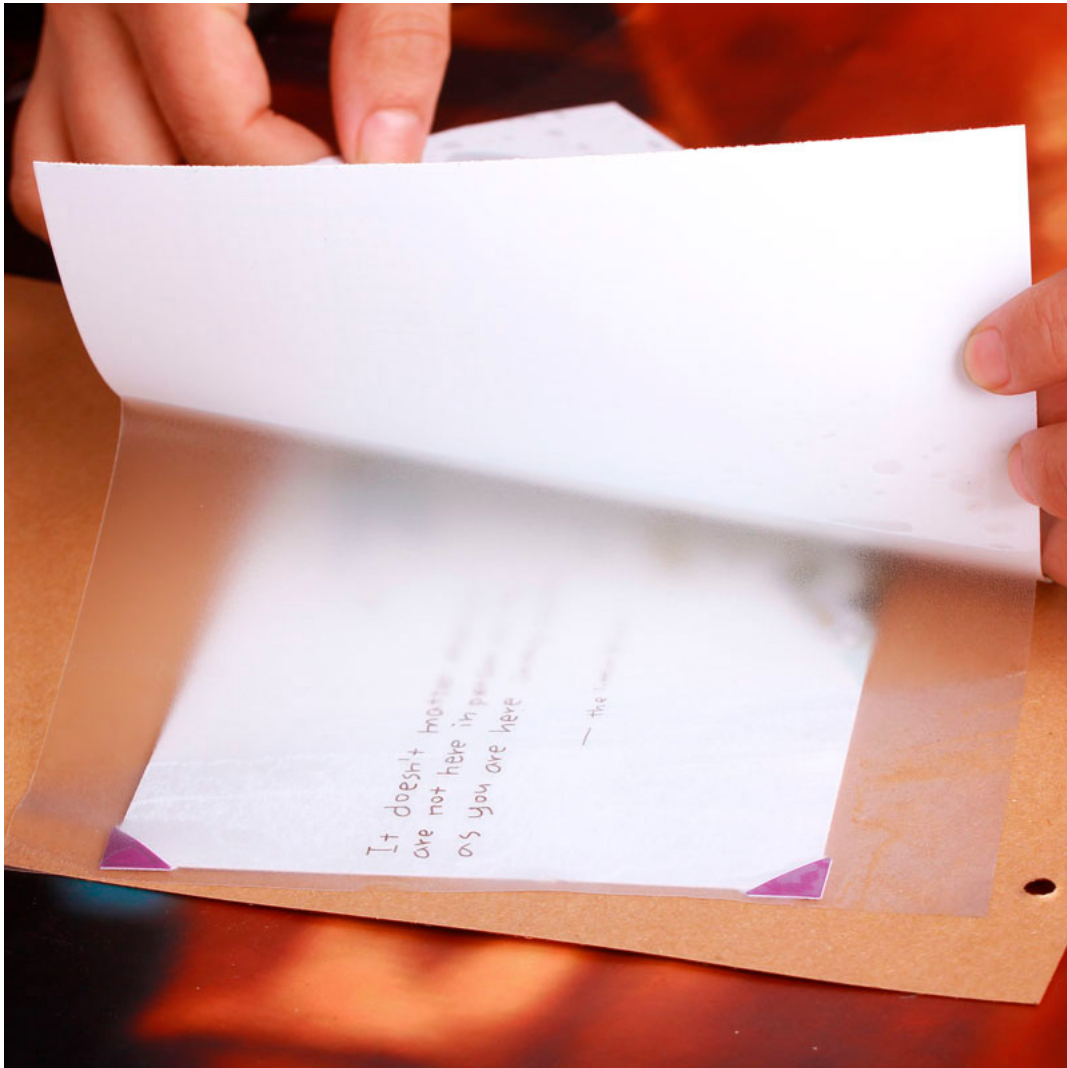

LAMINADO ARPLUS BRILLANTE DE 1.27X50MTS

Formato: 1.27*50mts
Material: vinilo adhesivo
Packing: Tubo rígido
Descripción:

Especificaciones Técnicas:

Sustrato	Laminado Brillante
Formato	1.27*50mts
Color	Transparente
Peso	kg
Acabado	Brillante
Packing	1piezas (...x...x...cms) ...kg